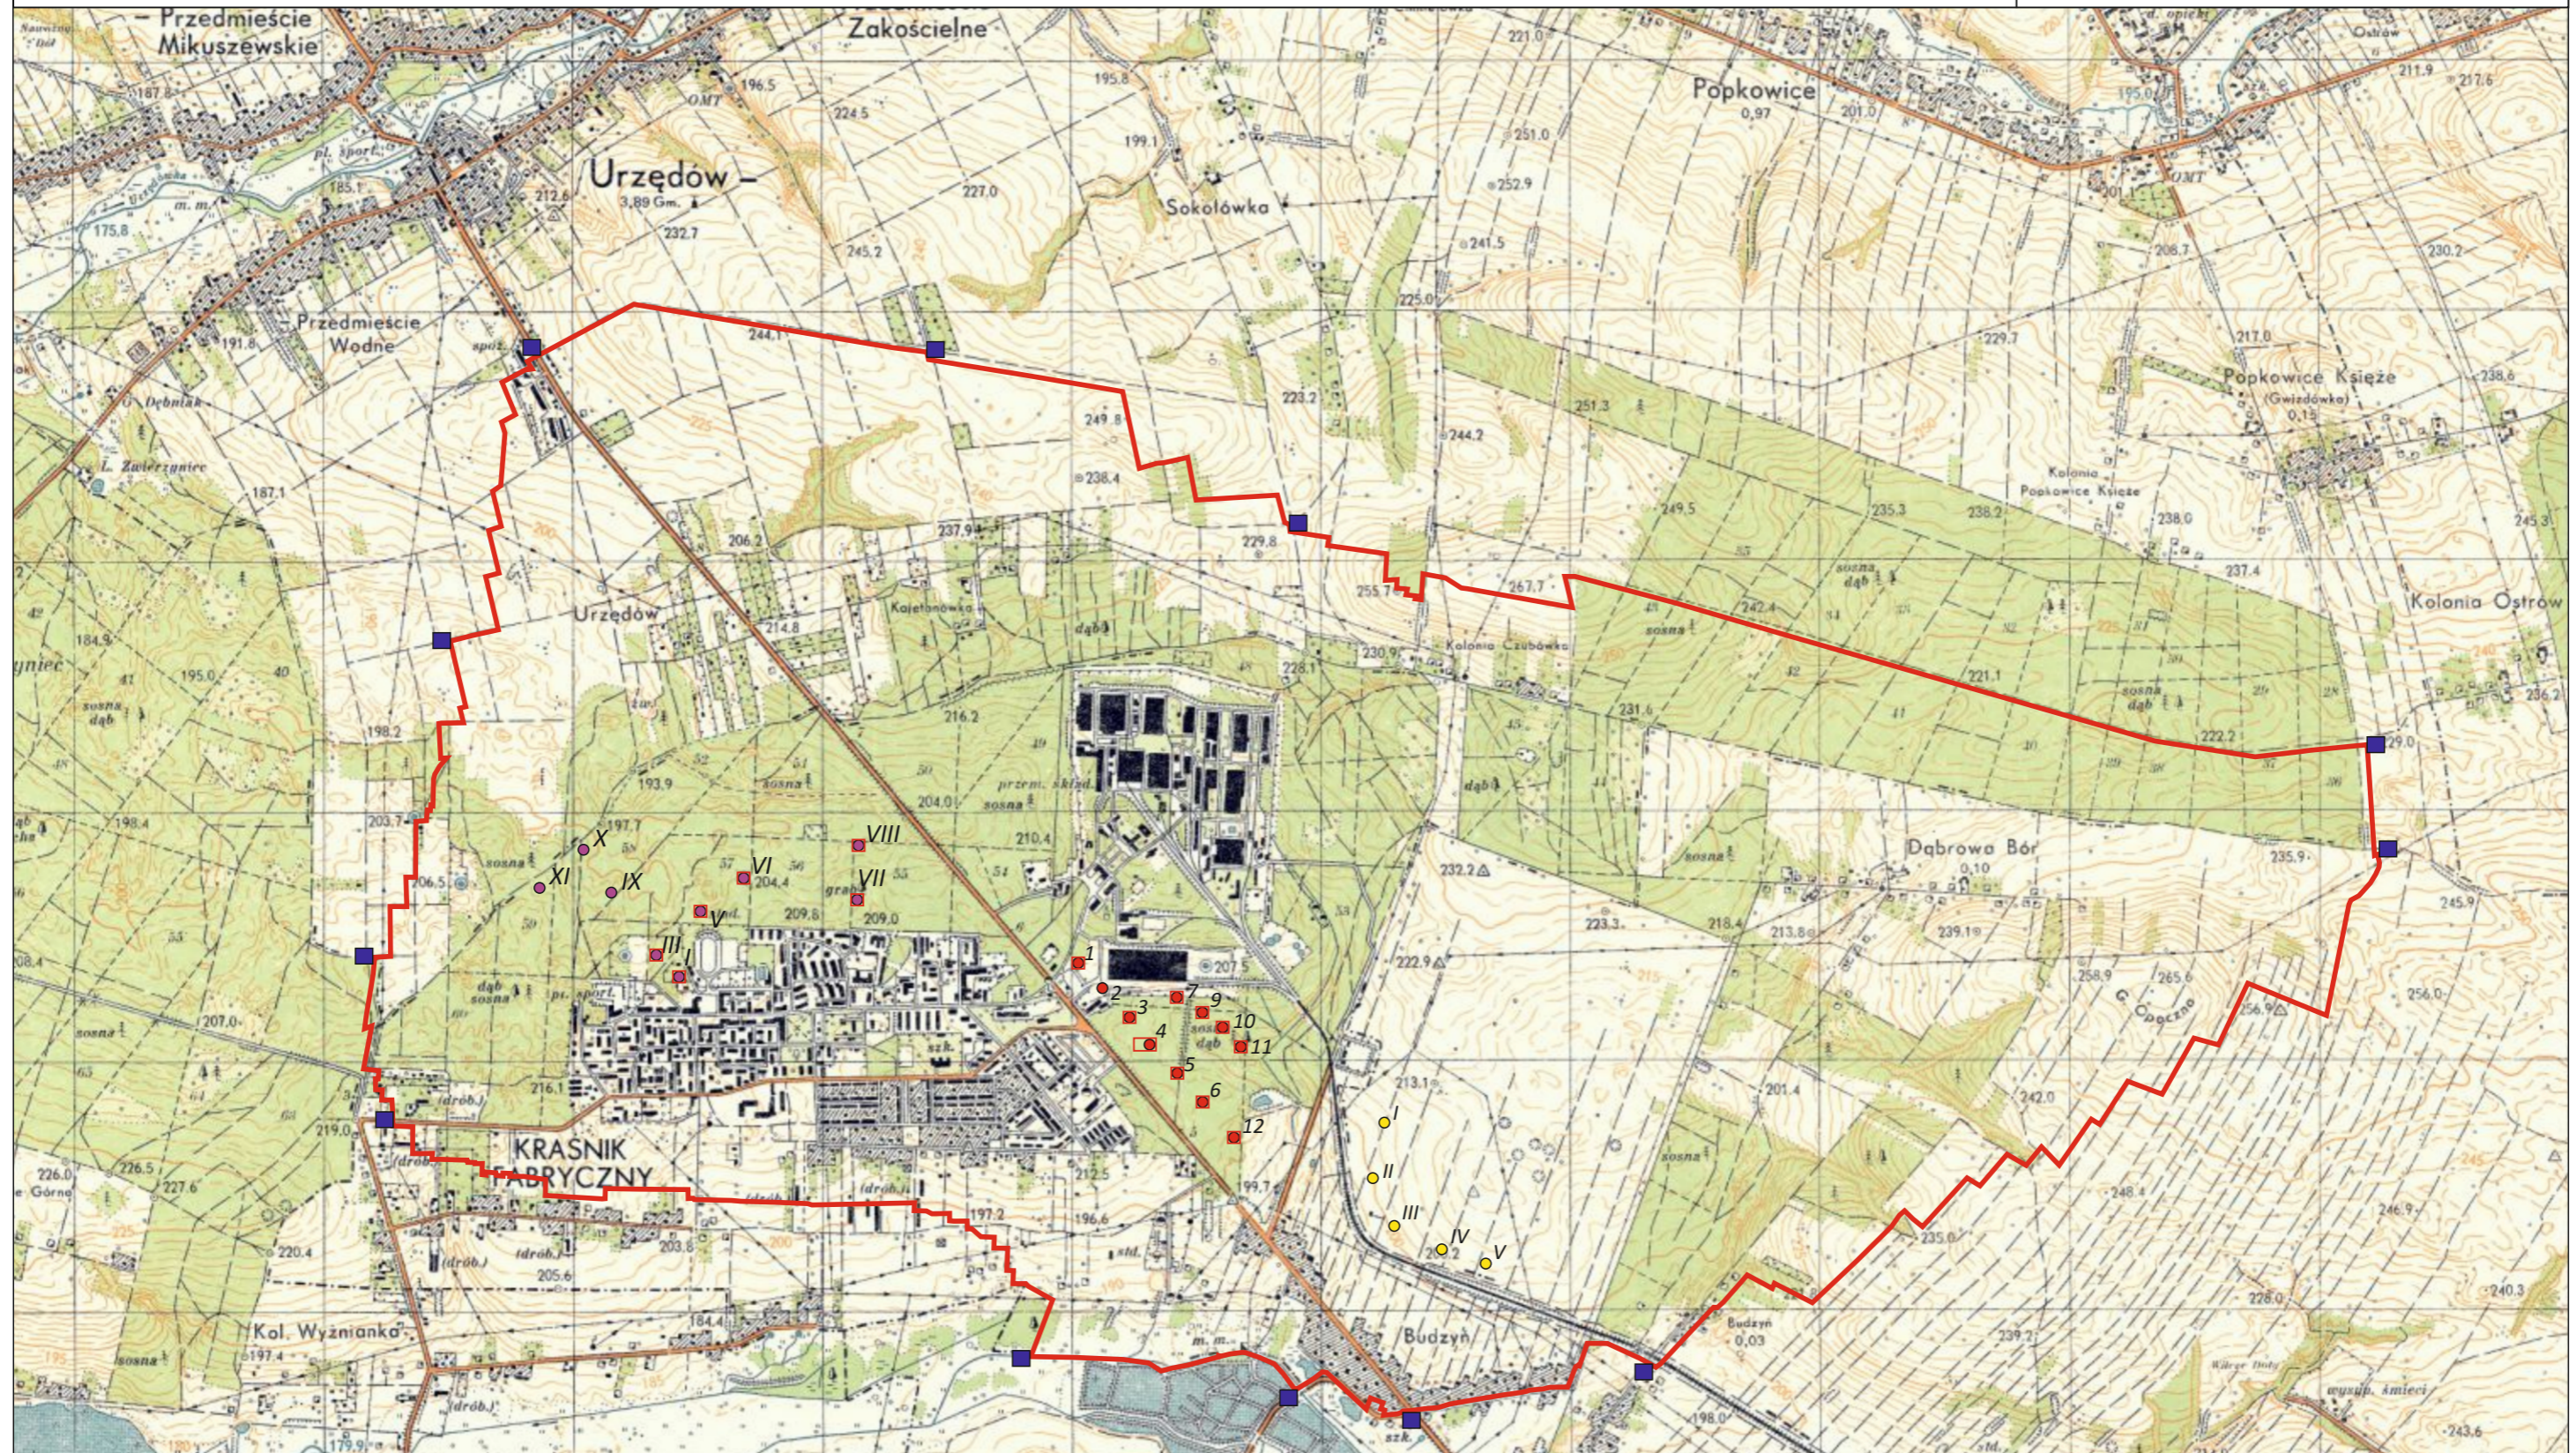

Mapa strefy ochronnej ujęć wód podziemnych: komunalnego przy ul. Żwirki i Wigury oraz Fabryki Łożysk Toczących w Kraśniku Fabrycznym

Załącznik nr 1
do rozporządzenia Nr 23/2014
Dyrektora Regionalnego Zarządu
Gospodarki Wodnej w Warszawie
z dnia 28 listopada 2014 r.

Objaśnienia:

- III studnie ujęcia komunalnego przy ul. Żwirki i Wigury
- 1 studnie ujęcia Fabryki Łożysk Toczących
- I studnie dla projektowanych Zakładów Przemysłu Owocowo-Warzywnego (nieeksploatowane)

□ granica terenu ochrony bezpośredniej

□ granica terenu ochrony pośredniej

■ lokalizacja tablic informacyjnych

skala

0 500 1000 1500 m