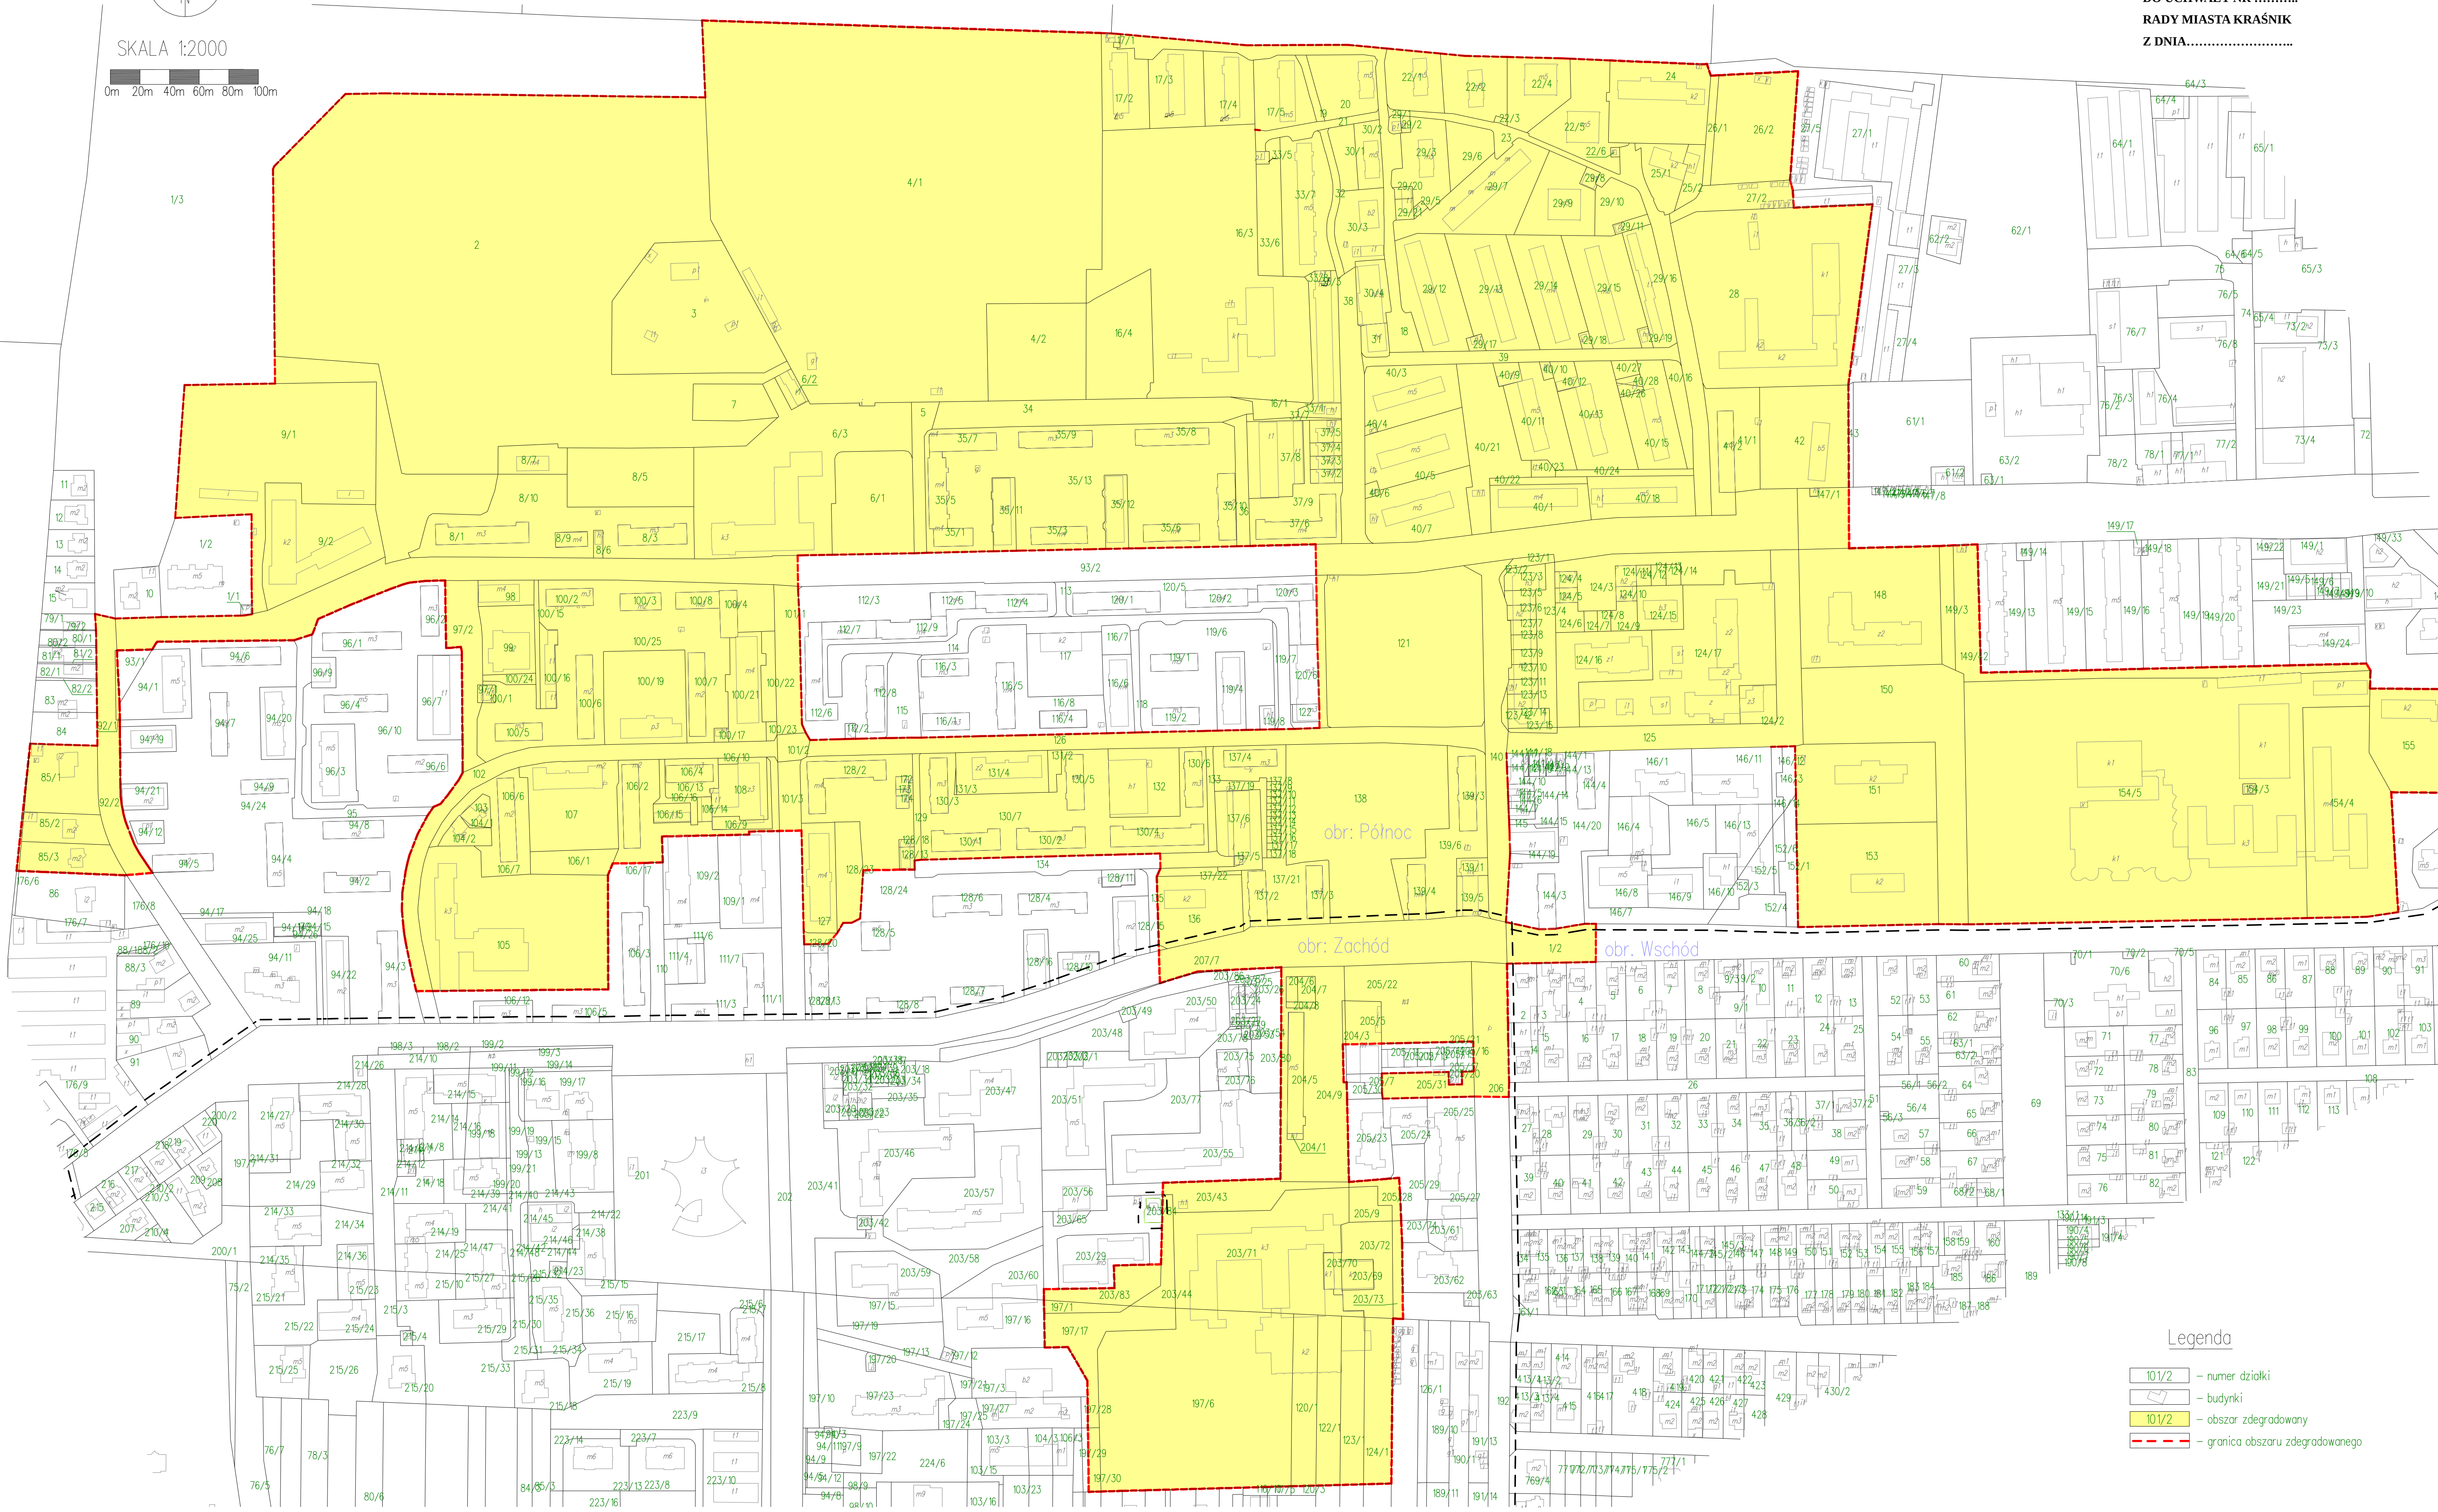

SKALA 1:2000

Legenda

- 101/2 - numer działki
- budynki
- 101/2 - obszar zdegradowany
- granica obszaru zdegradowanego