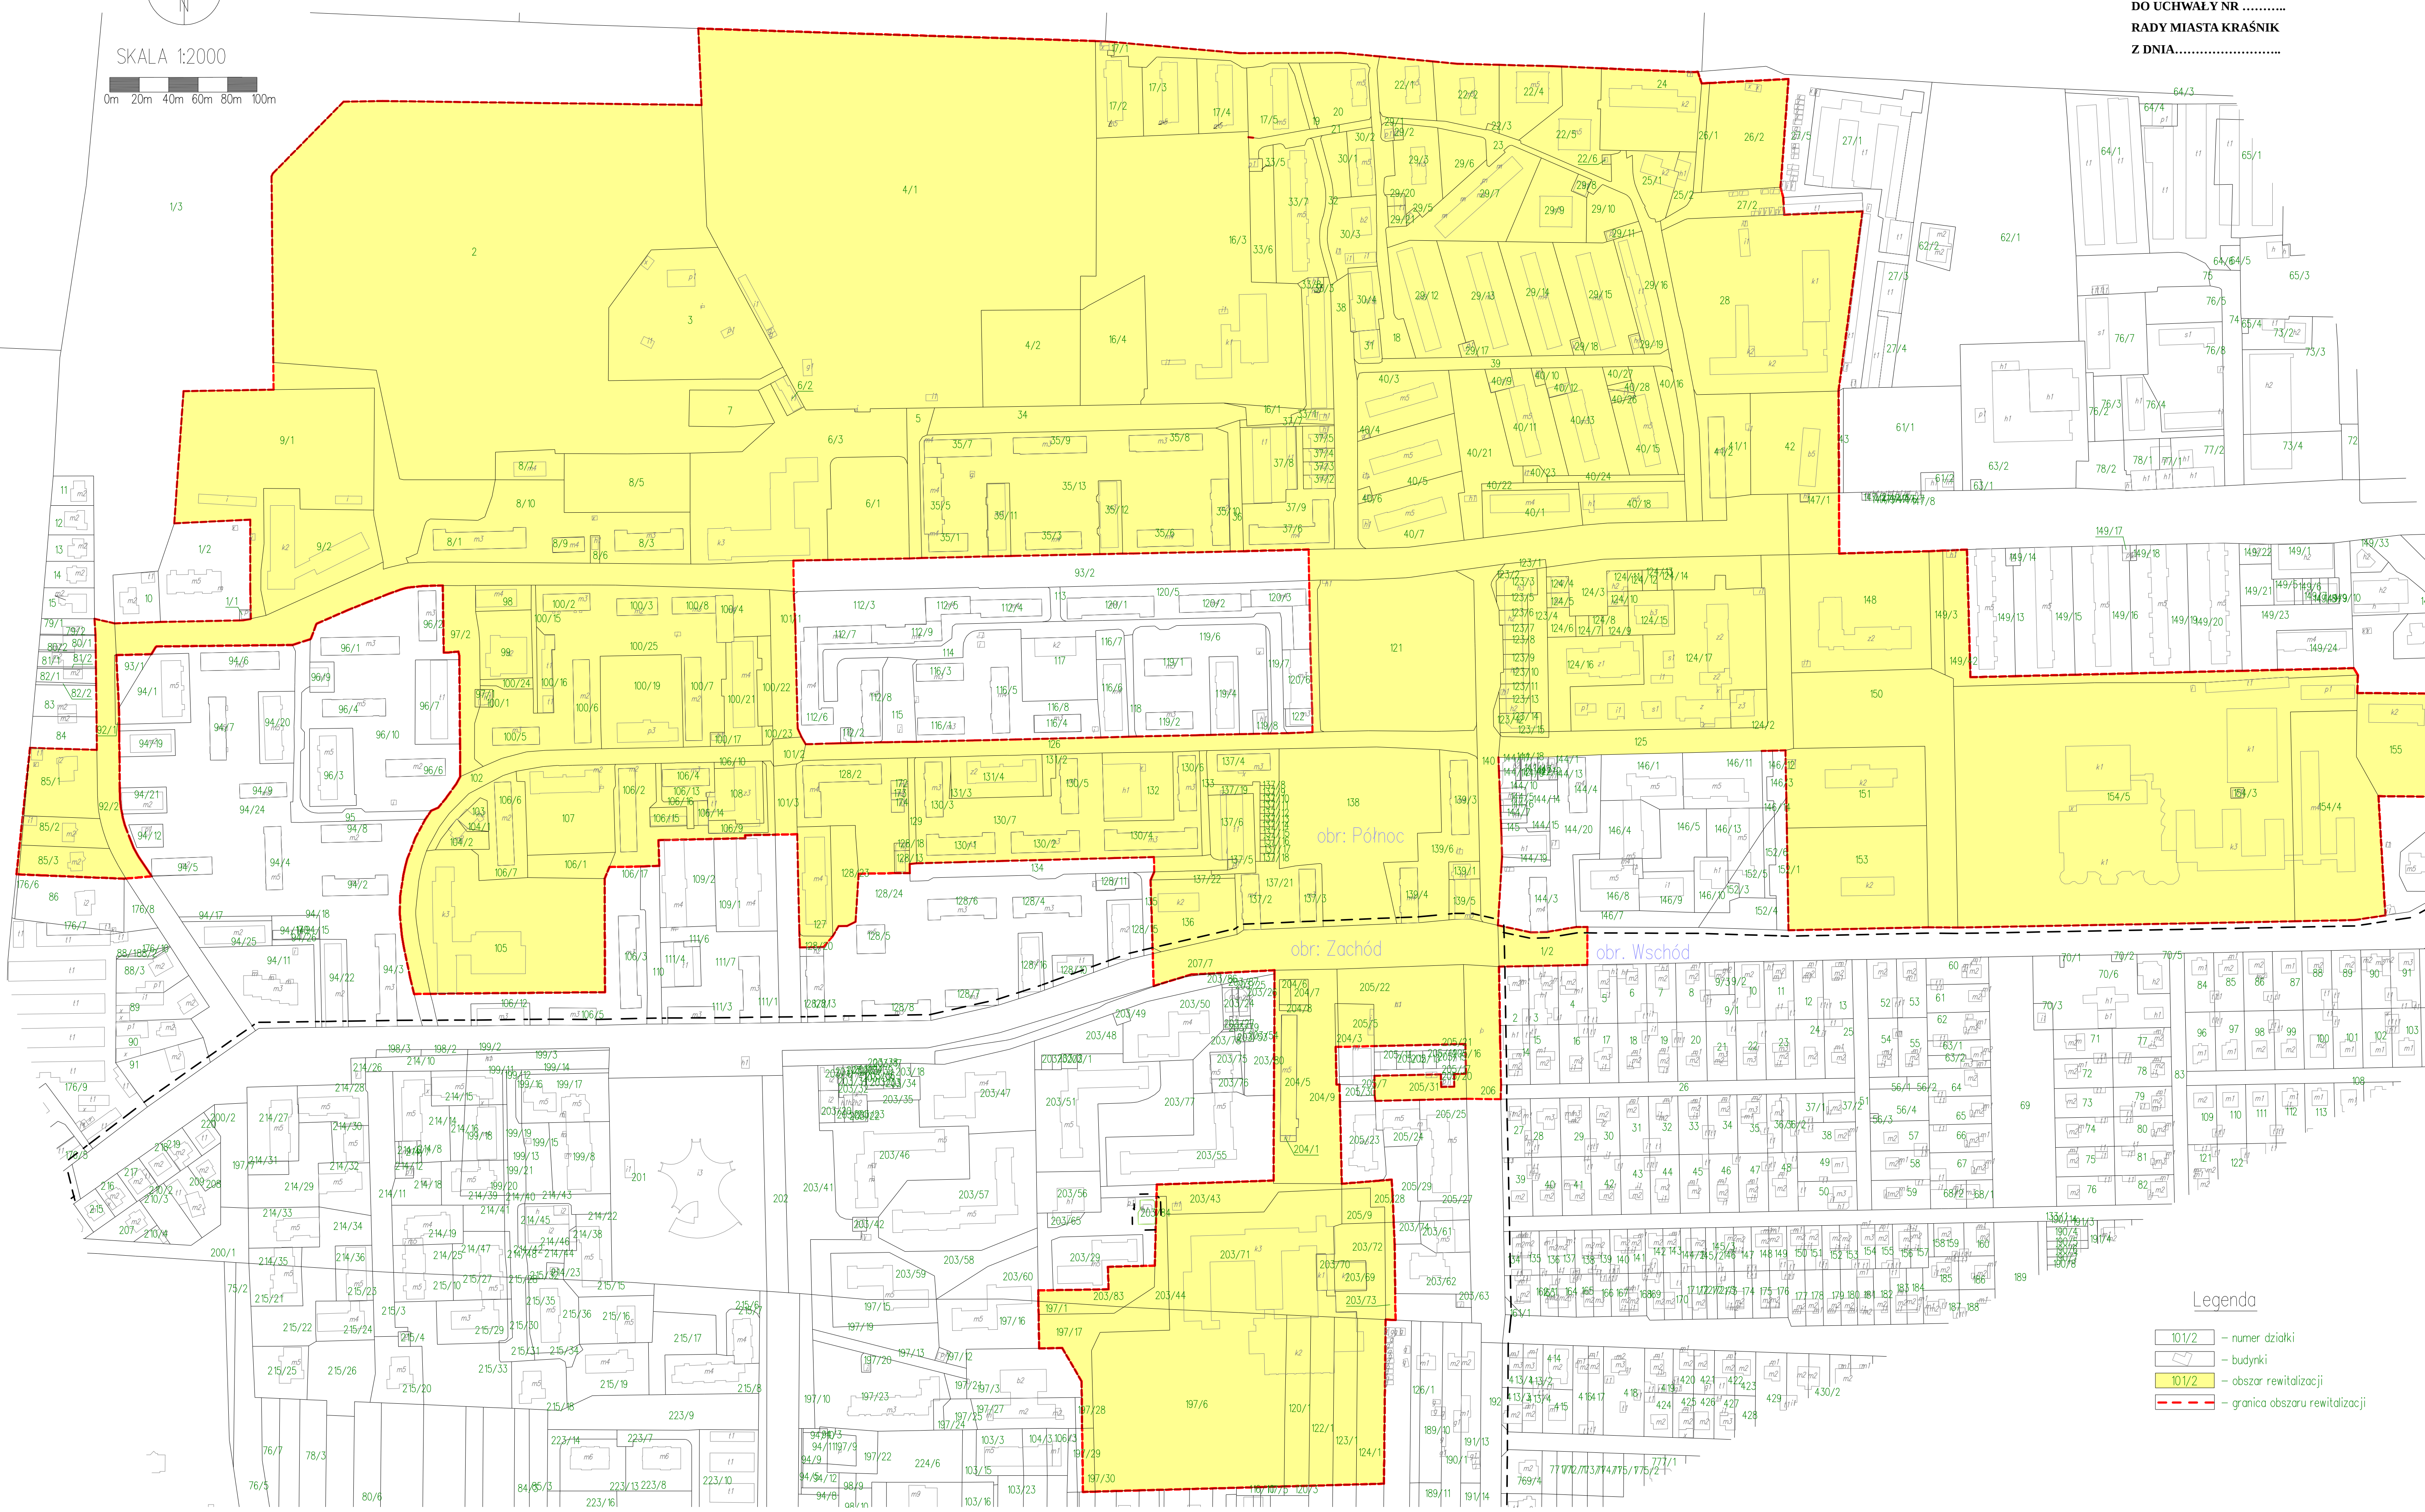

SKALA 1:2000

Legenda

- 101/2 - numer działki
- budynki
- 101/2 - obszar rewitalizacji
- granica obszaru rewitalizacji