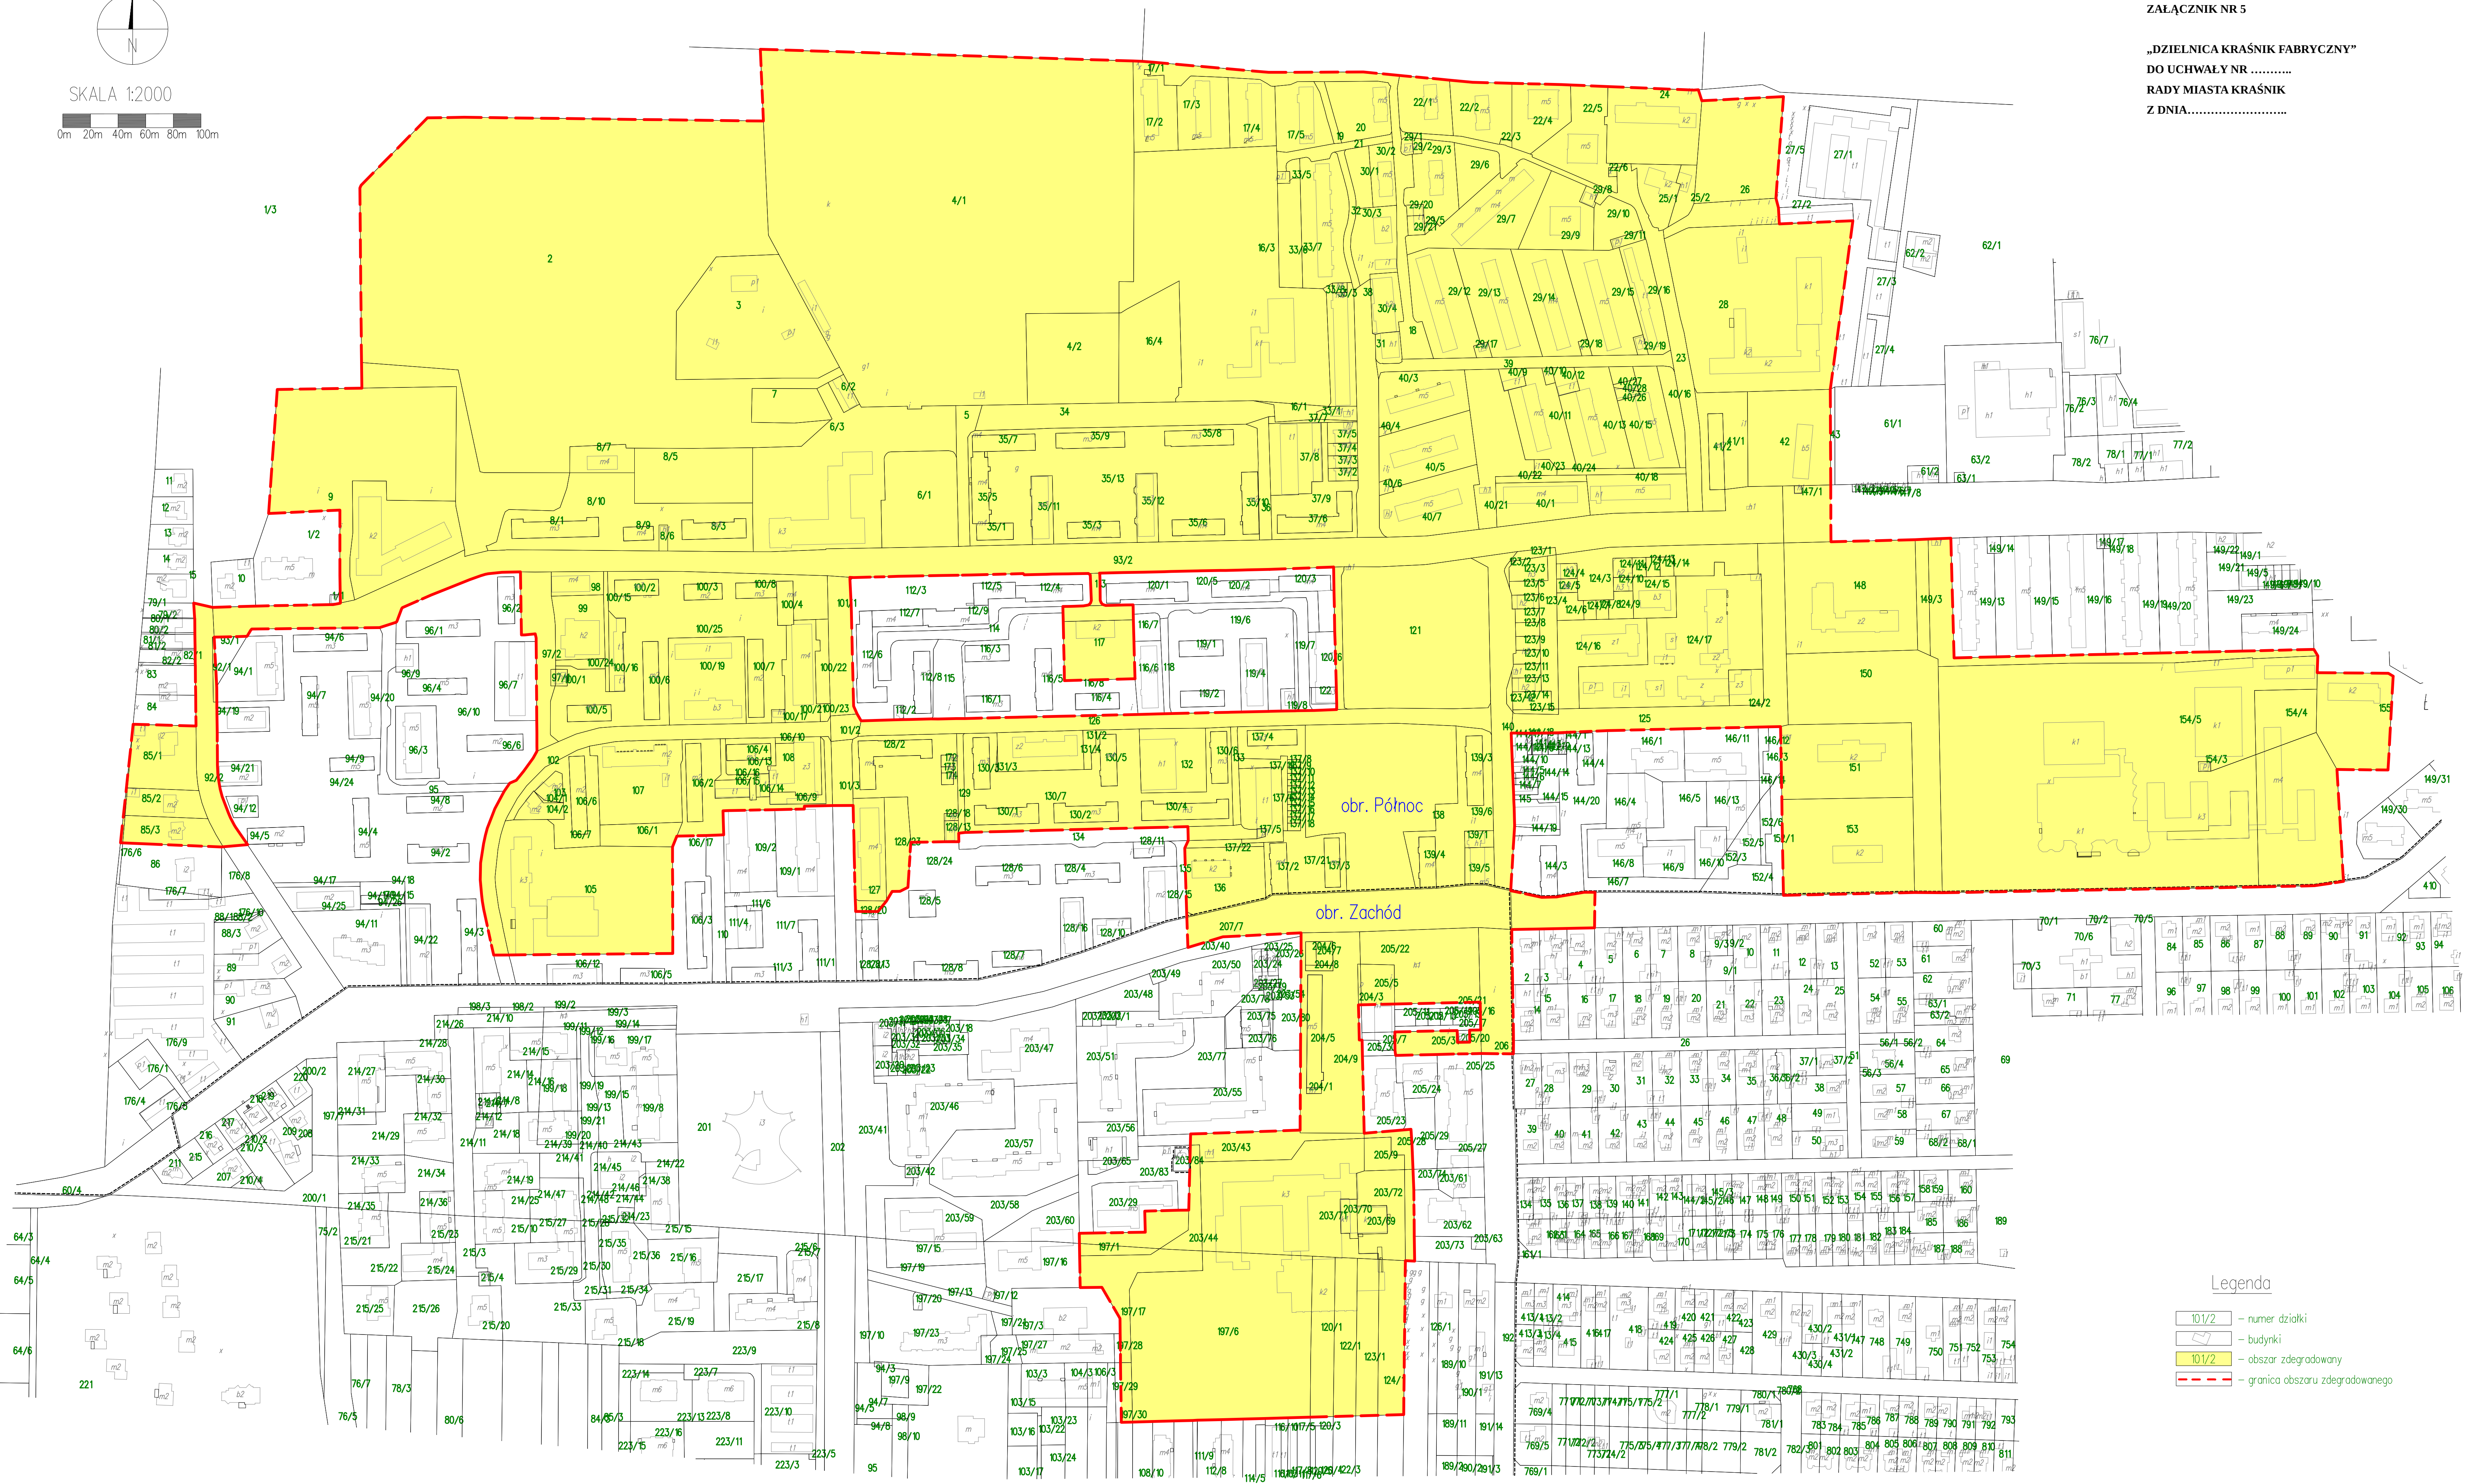

SKALA 1:2000

Legenda

- 101/2 – numer działki
- budynki
- 101/2 – obszar zdegradowany
- granica obszaru zdegradowanego