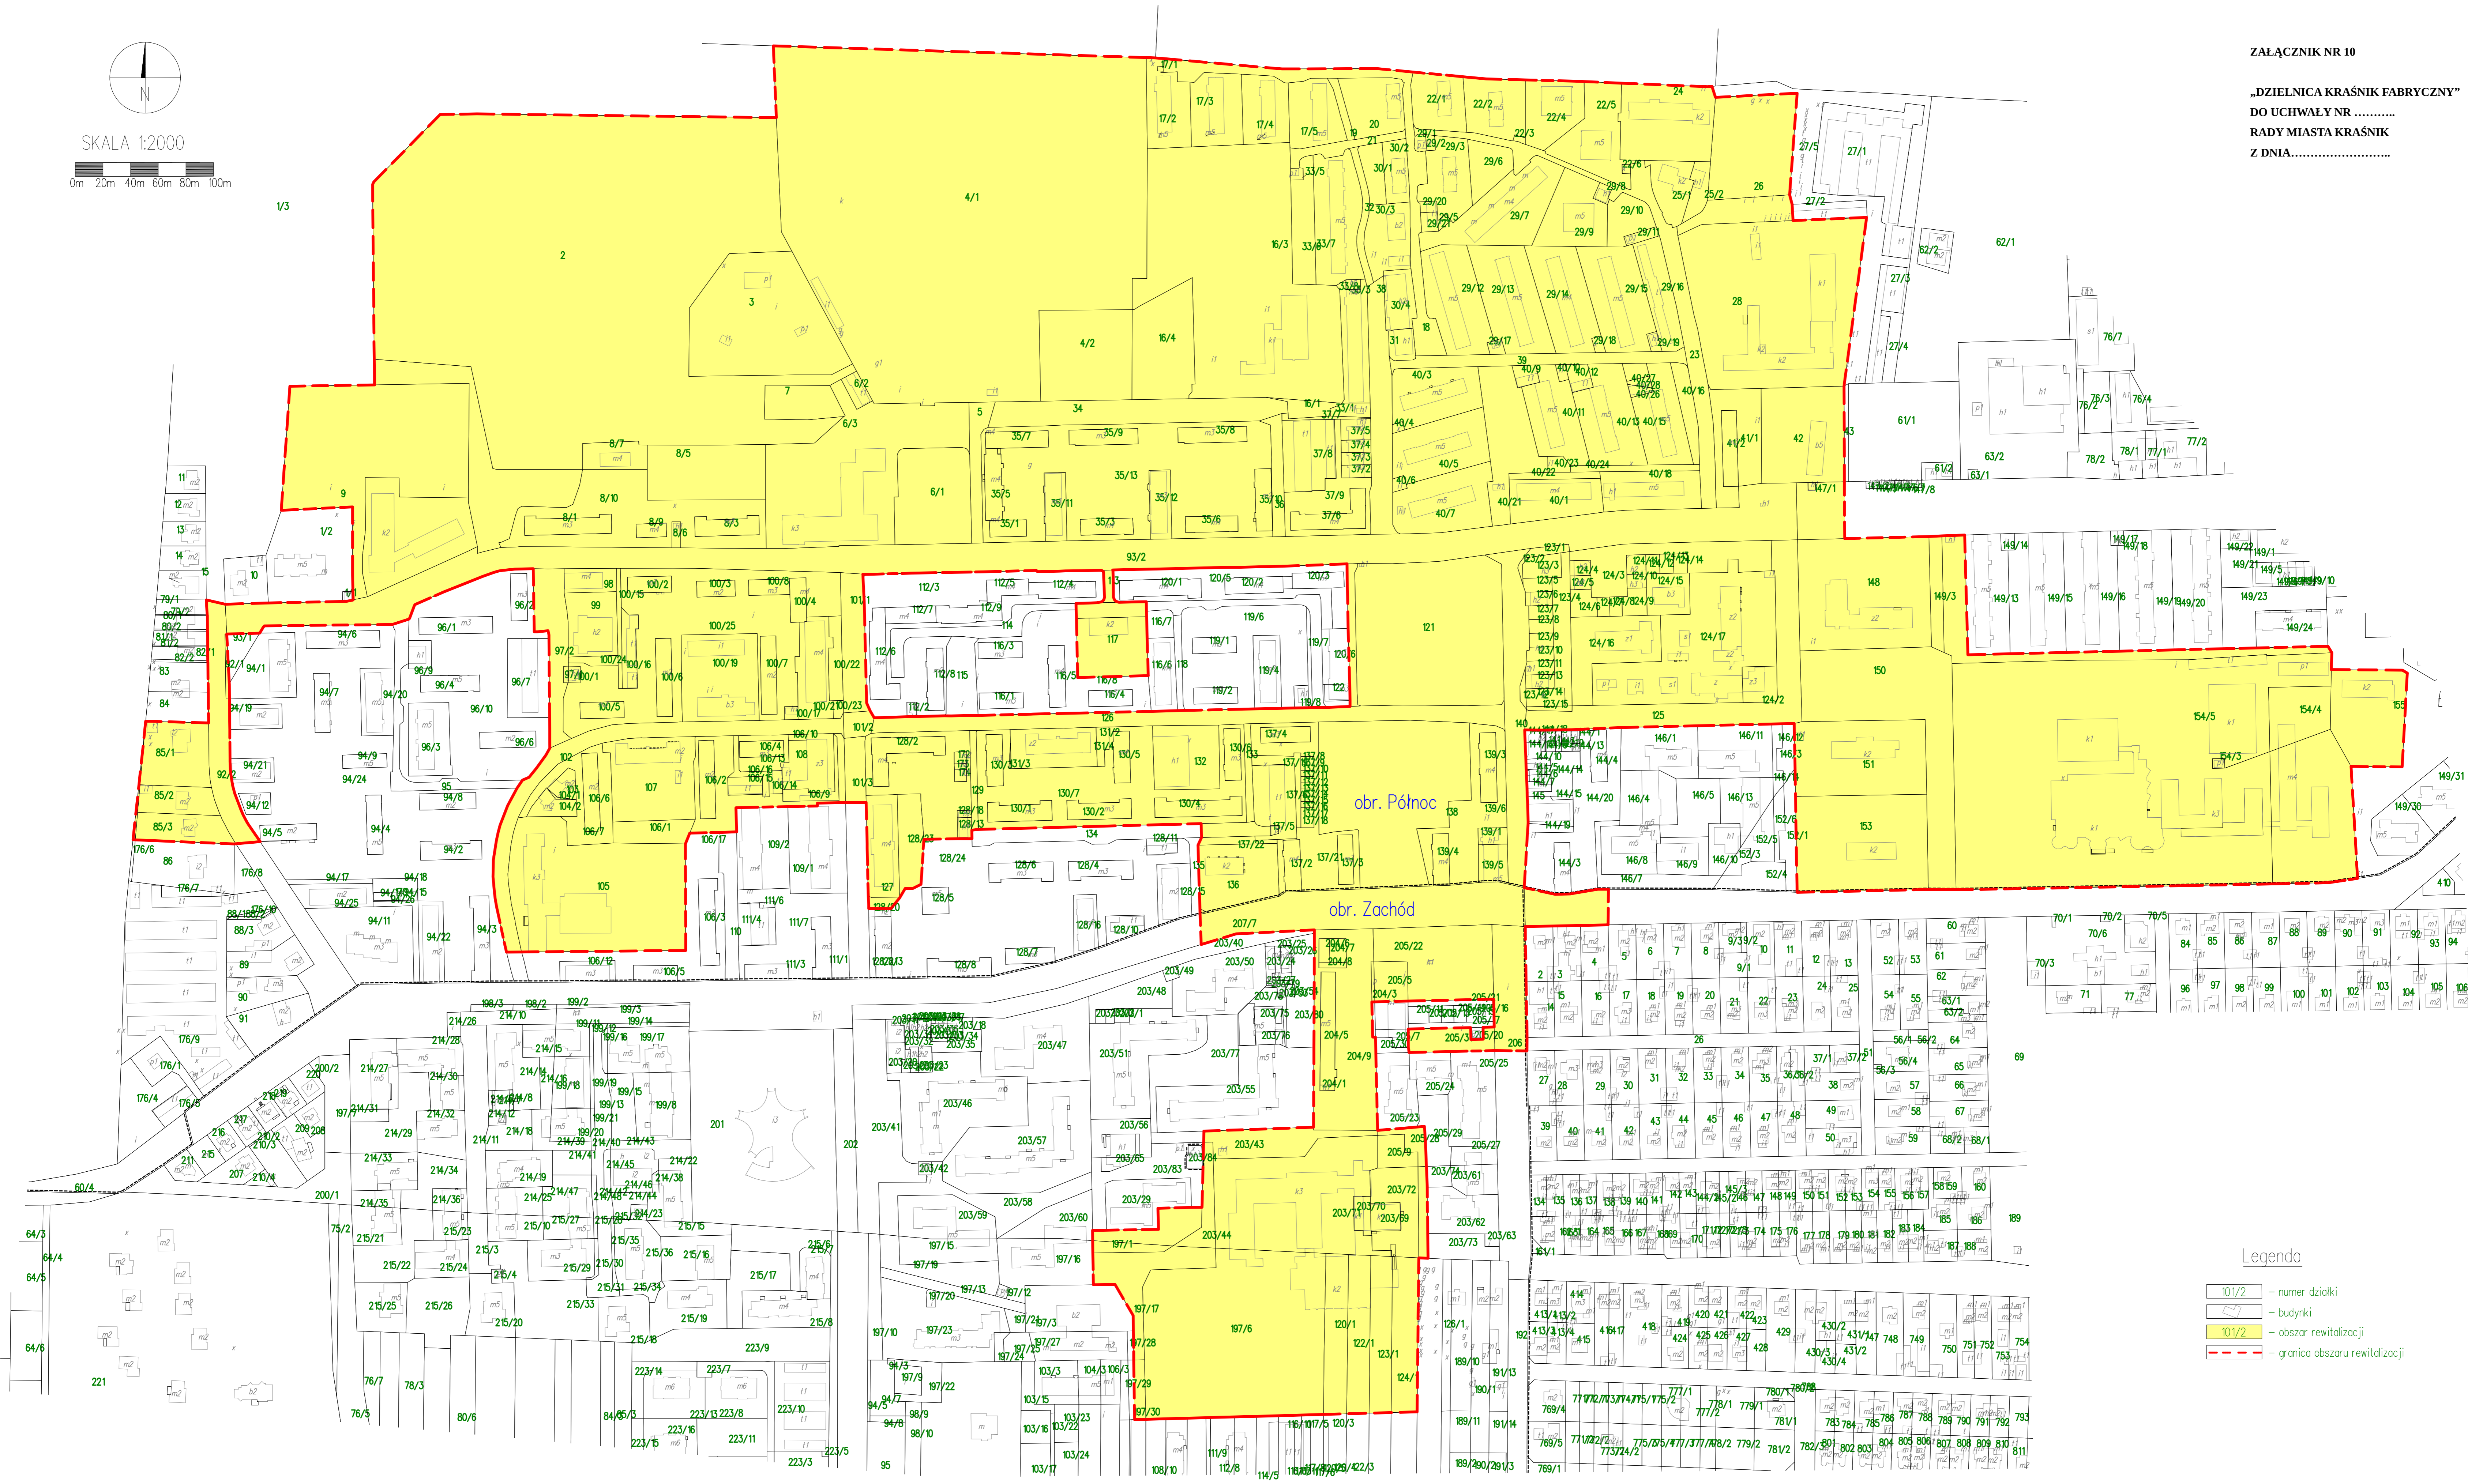

SKALA 1:2000
0m 20m 40m 60m 80m 100m

Legenda

- 101/2 – numer działki
- budynek
- 101/2 – obszar rewitalizacji
- granica obszaru rewitalizacji