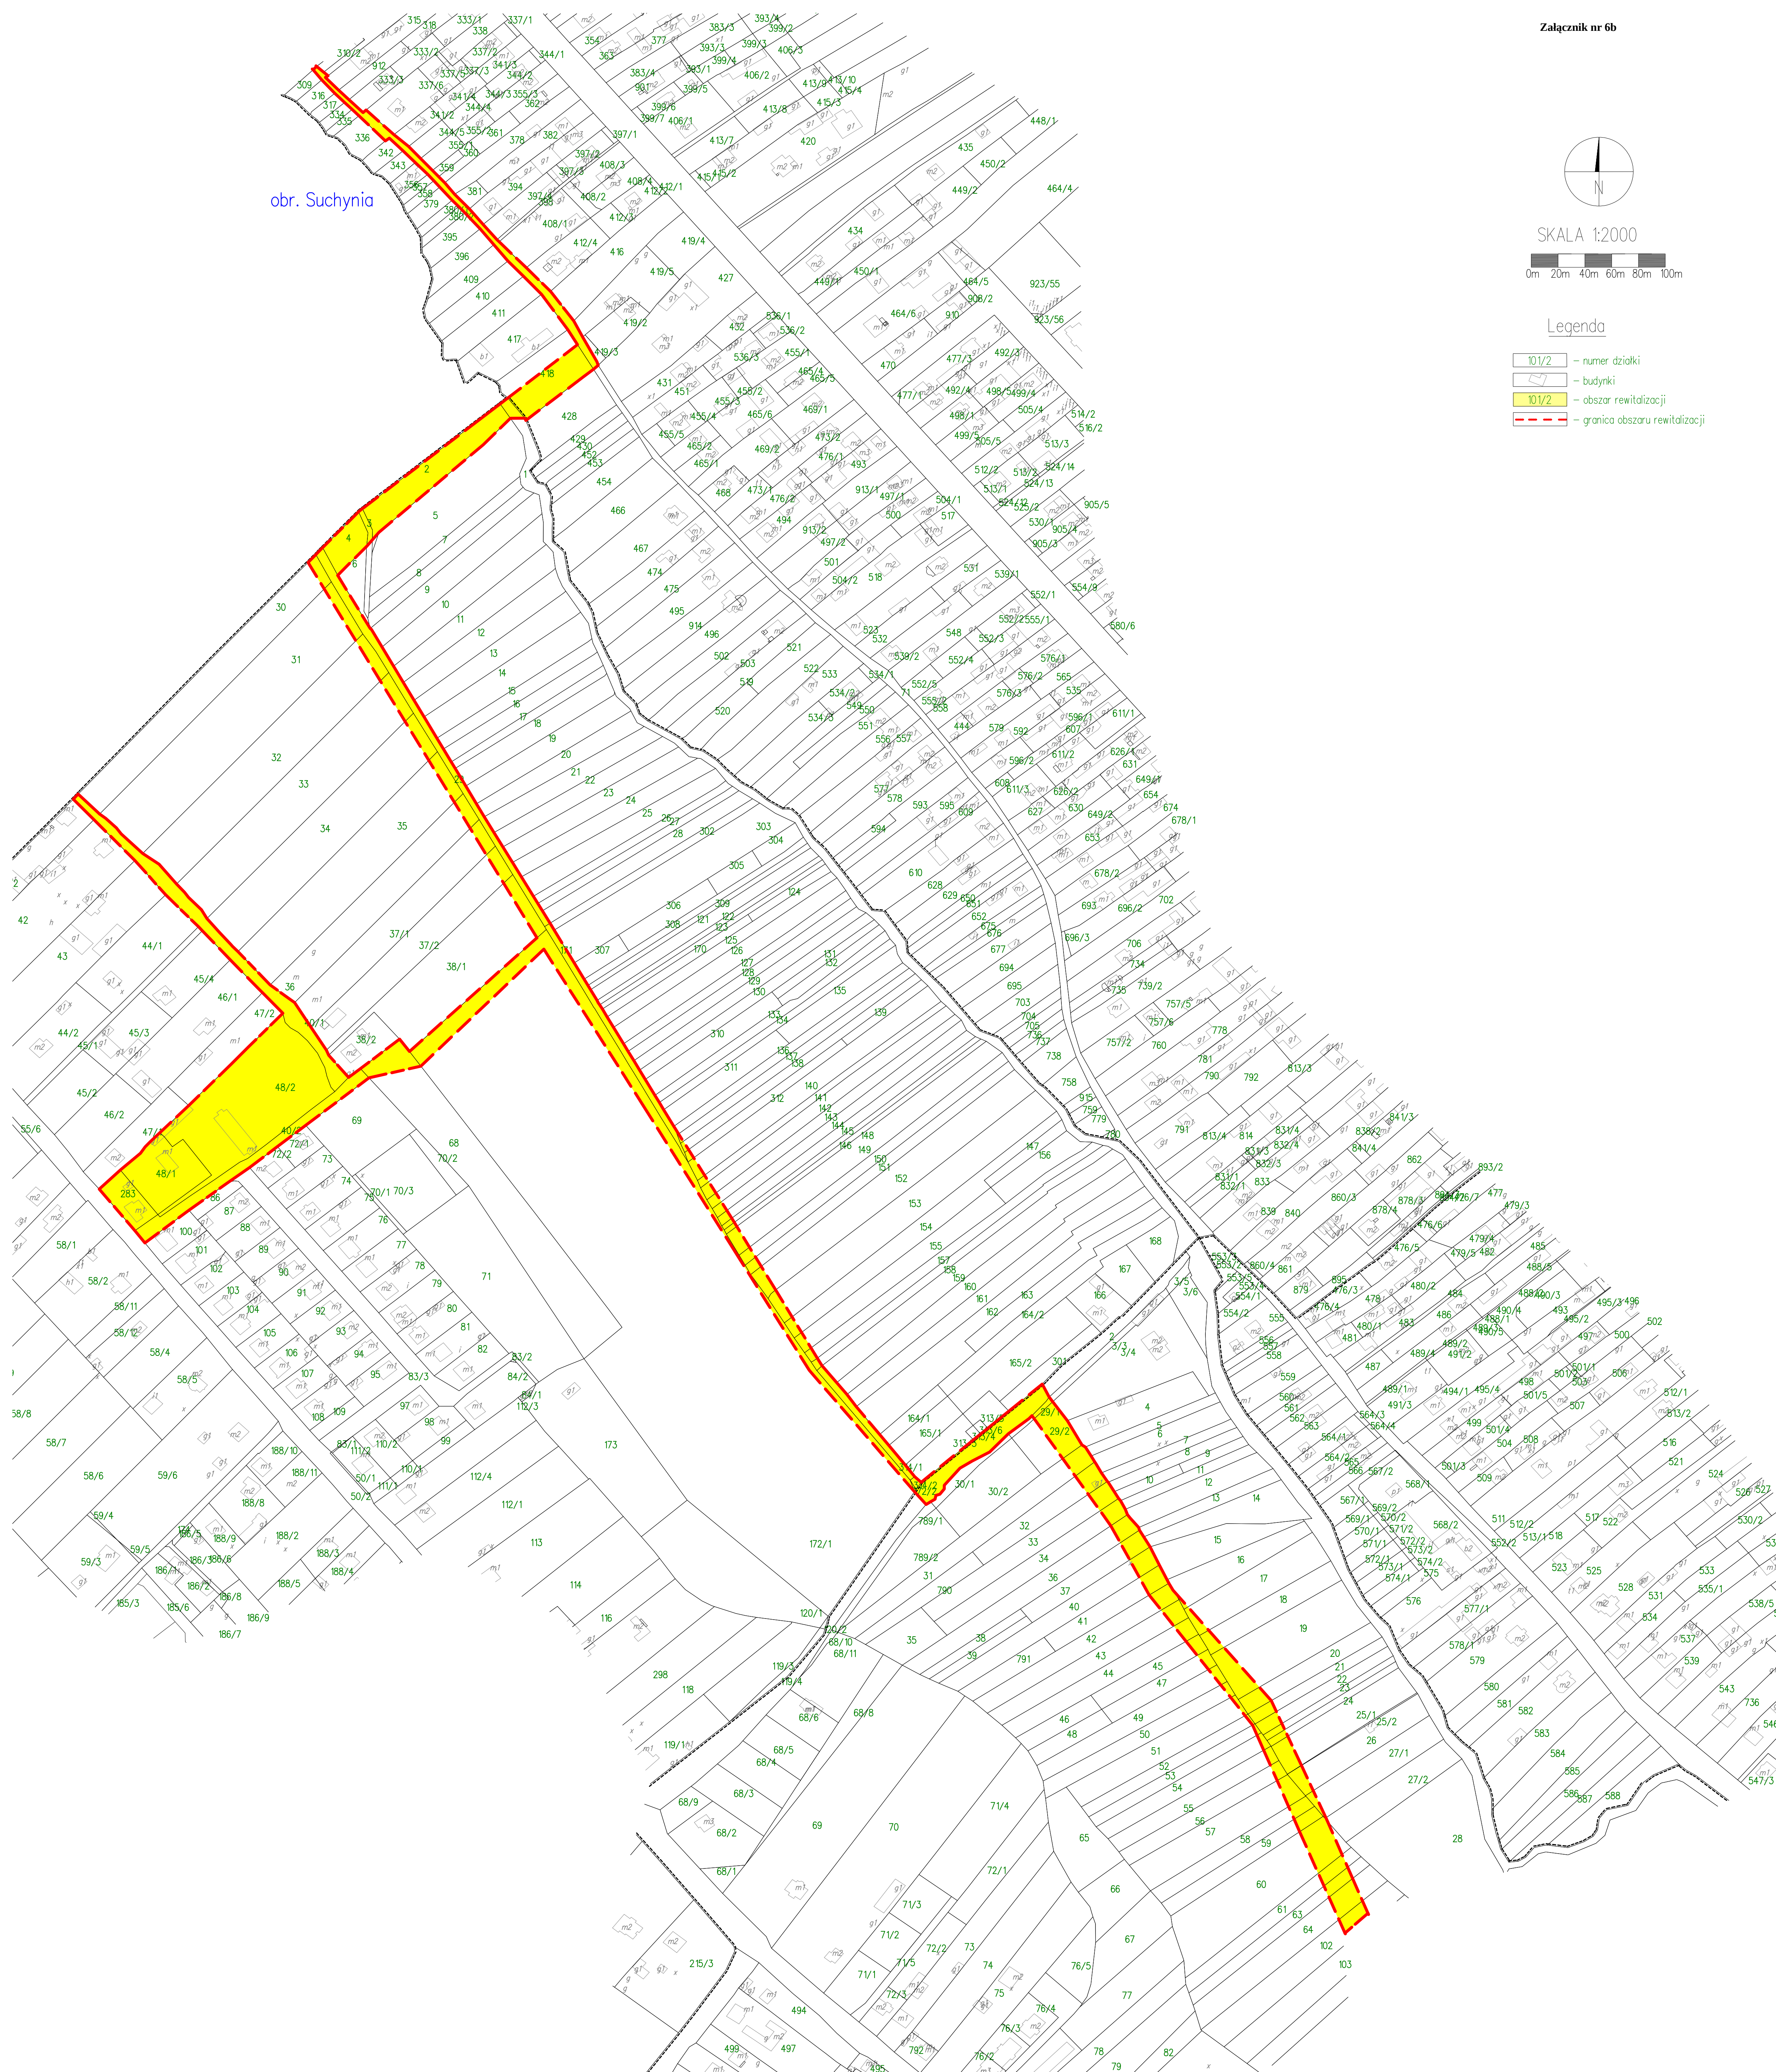

SKALA 1:2000

Legenda

-  - numer działki
-  - budynki
-  101/2 - obszar rewitalizacji
-  - granica obszaru rewitalizacji

obr. Suchynia