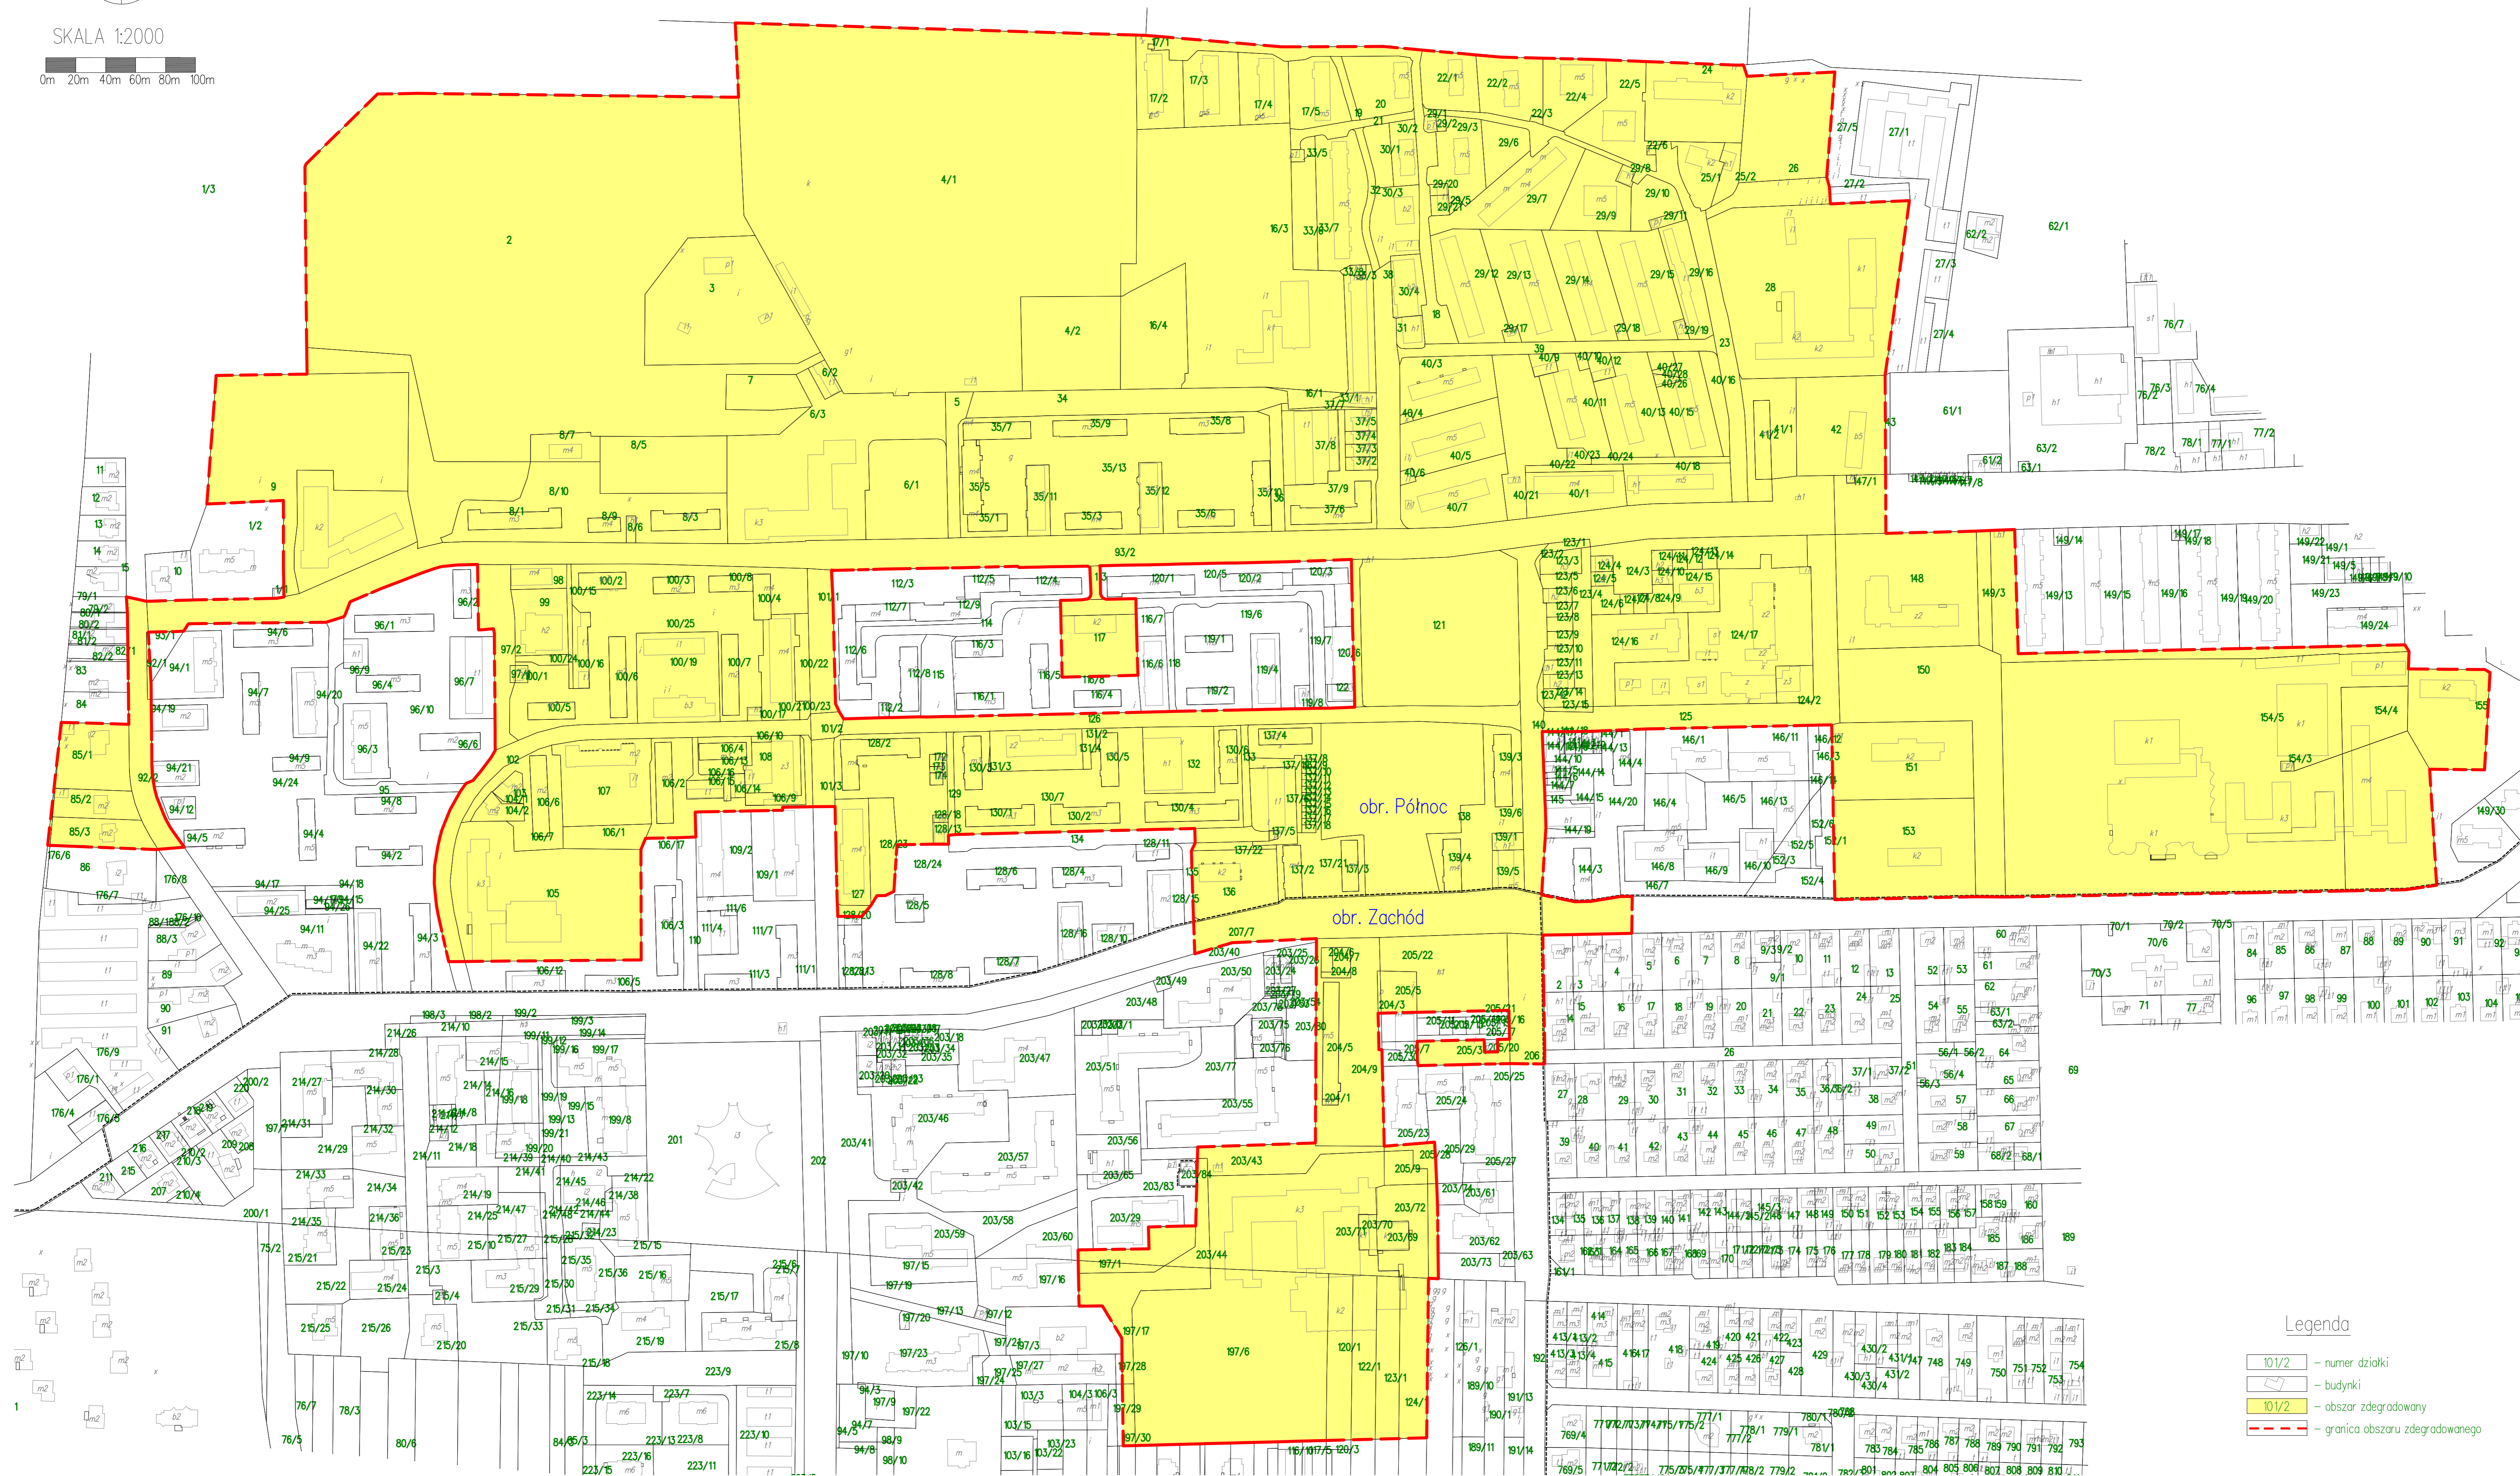

SKALA 1:2000

Legenda

- 101/2 - numer działki
- budynki
- 101/2 - obszar zdegradowany
- granica obszaru zdegradowanego